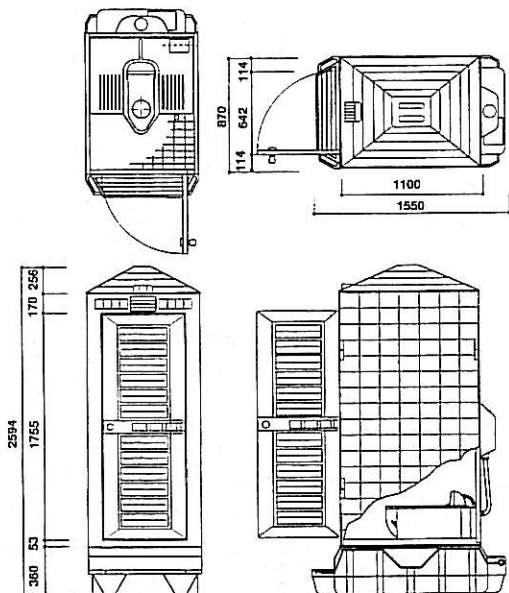

便器は奇麗な真水で洗浄します。踏み台は真水60ℓが収納出来ます。便槽の臭いをシャットアウトする無臭フラッパー付

軽く踏むだけで水が出るフット式ポンプ(右) 一目でわかる洗浄水ゲージ(左)

便槽320ℓステップ付便槽

■仕 様

本 体	超高分子ポリエチレン製 (天井、壁パネル床、架台便槽)
水タンク	超高分子ポリエチレン製
錠 前	ゲート表示ロック
便 器	超高分子ポリエチレン製
スイッチ ポンプ	フットペダル式