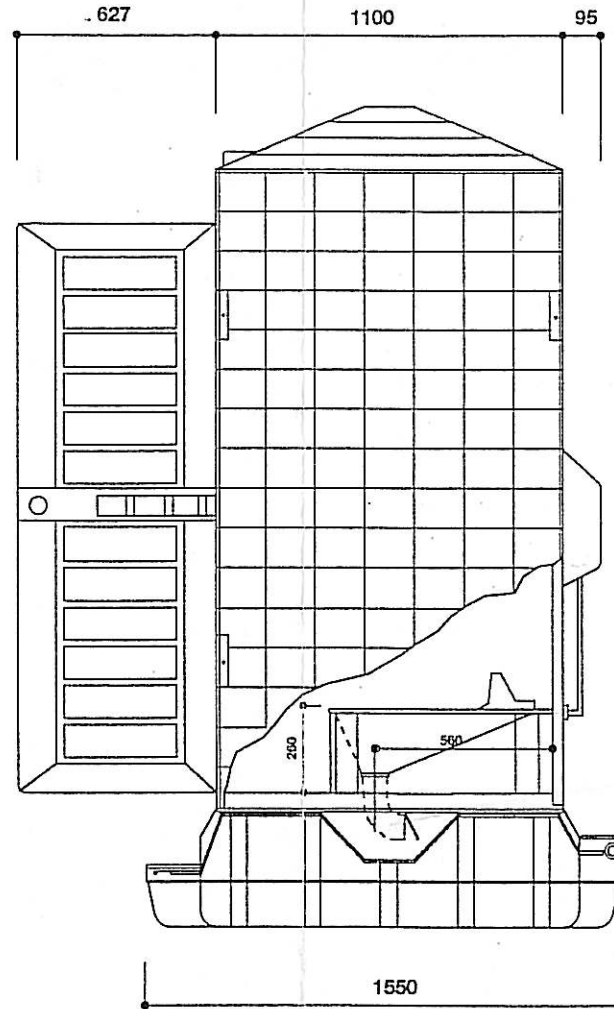

名称	仕様
屋根	超高分子 ポリイソブレン樹脂製
側パネル	
後パネル	
ドア枠	
便器	
便槽	
把手	ゲート表示式ロック付
換気ガラリ	樹脂製

キャリック便槽 400ℓ

名称

HR-1型 軽水洗式 大