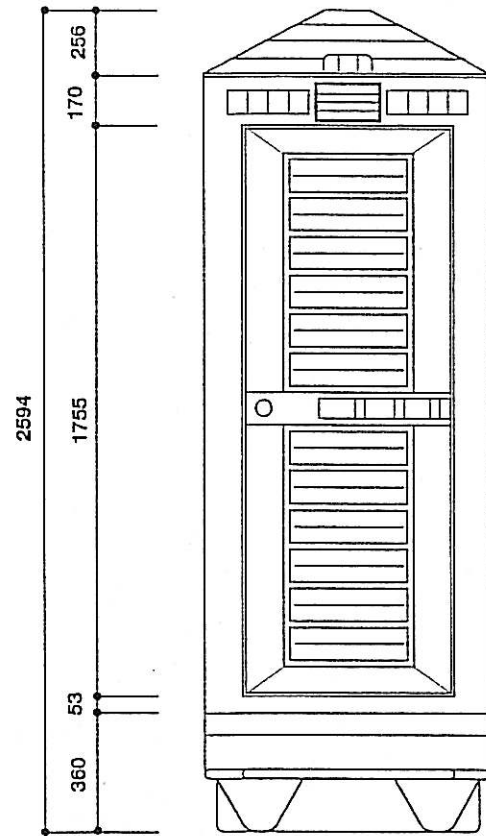

名称	仕様
屋根	超高分子 ポリイソブレン樹脂製
側パネル	
後パネル	
ドア枠	
便器	
便槽	
把手	ゲート表示式ロック付
換気ガラリ	樹脂製

キャリック便槽 400ℓ

名称

HR-1型 軽水洗式 大