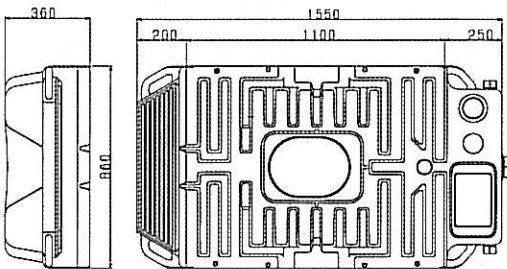

MILLENNIUM TOILET

"BIG BEN"

生誕

KS-01

KS-02

KS-03

"BIG BEN"の特徴

※小便器、手洗、便器パッドはオプションです

キャリック便槽

材 質	超高分子ポリエチレン
本体重量	60 kg
便槽重量	19 kg
便槽容量	370 ℓ
軽水洗タンク容量	75 ℓ

お問い合わせ先