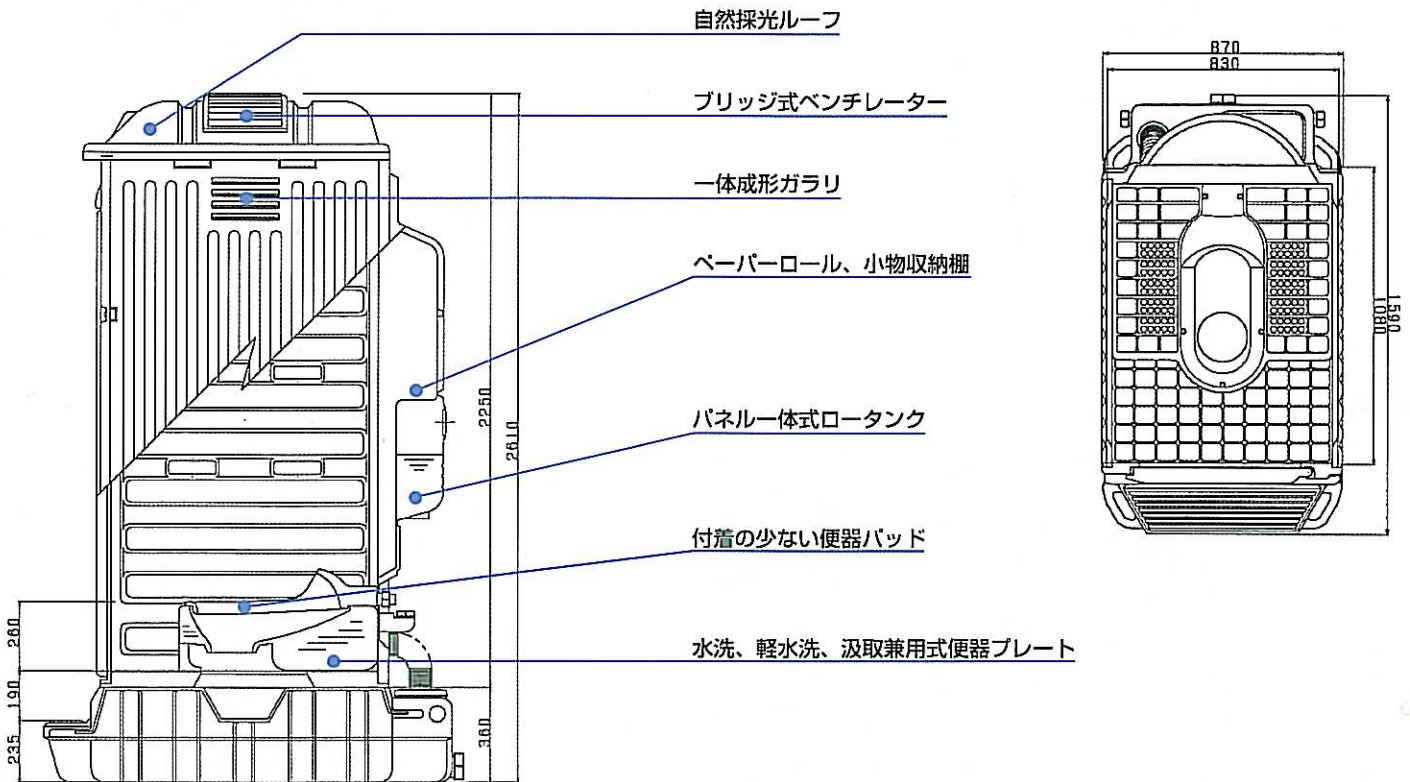

MILLENNIUM TOILET

"BIG BEN"

生誕

KS-01

KS-02

KS-03

"BIG BEN"の特徴

※小便器、手洗、便器パッドはオプションです

キャリック便槽

材 質	超高分子ポリエチレン
本体重量	60 kg
便槽重量	19 kg
便槽容量	370 ℓ
軽水洗タンク容量	75 ℓ

お問い合わせ先