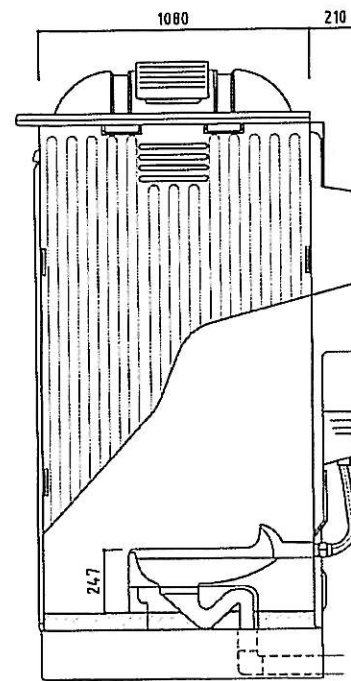

給水 VP13でボールタップに
接続して下さい

VU75又は100にて
取り出して下さい

平面図

正面図

側面図

VU75又は100にて取り出して下さい

部品名称	材質(仕様)
屋根	超高分子量 ポリエチレン製
横パネル	
後パネル	
扉枠	
扉	
便器プレート	
ベース	
水洗架台	樹脂架台