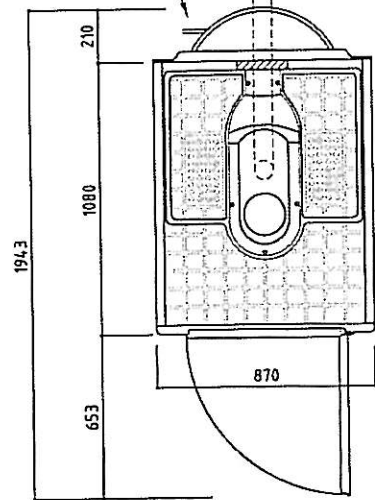

給水 VP13でボールタップに
接続して下さい

VU75又は100にて
取り出して下さい

平面図

正面図

側面図

VU75又は100にて取り出して下さい

部品名称	材質(仕様)
屋根	超高分子量 ポリエチレン製
横パネル	
後パネル	
扉枠	
扉	
便器プレート	
ベース	
水洗架台	樹脂架台