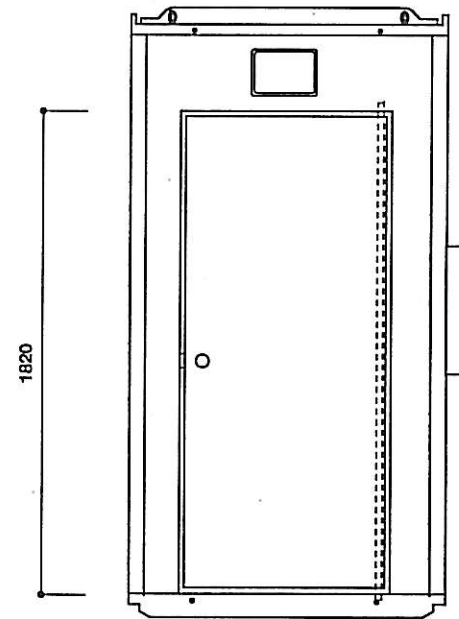

名称	仕様
屋根	超高分子
壁	ポリエチレン製
床	
窓	74ミリサッシ(型板ガラス)

名称 RBW-1型 浴室・更衣室

株式会社 KHC 和宏