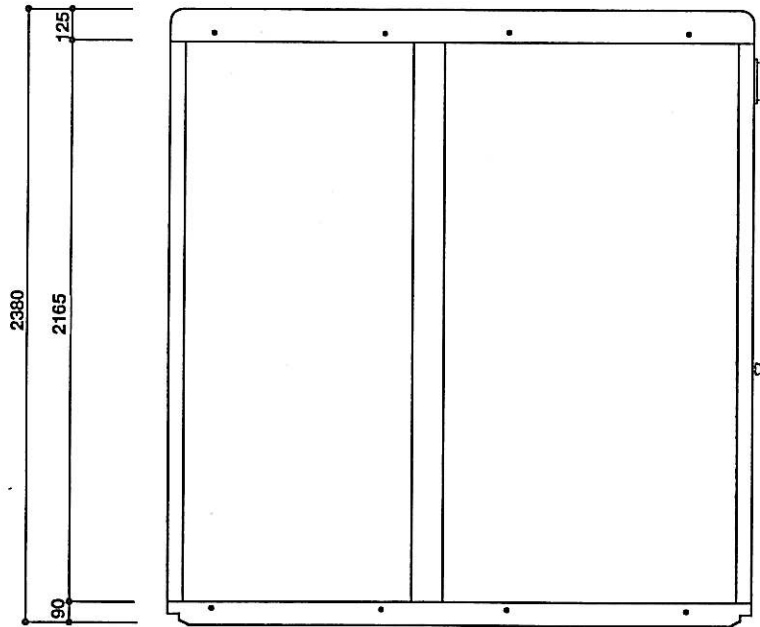

名称	仕様
屋根	超高分子
壁	ポリエチレン製
床	
窓	74ミリサッシ(型板ガラス)

名称 RBW-1型 浴室・更衣室

株式会社 KHC 和宏