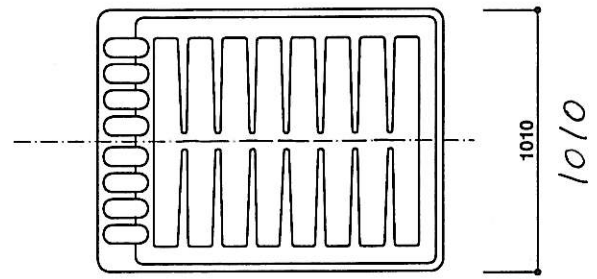

1200

名称	仕様
屋根	超高分子 ポリエチレン製
壁	
床	アルミサッシ(型板ガラス)
窓	焼付鋼板

1356

2345

名称

RG-1型 ガードマン (小)

株式会社 ケーエッチシー和宏