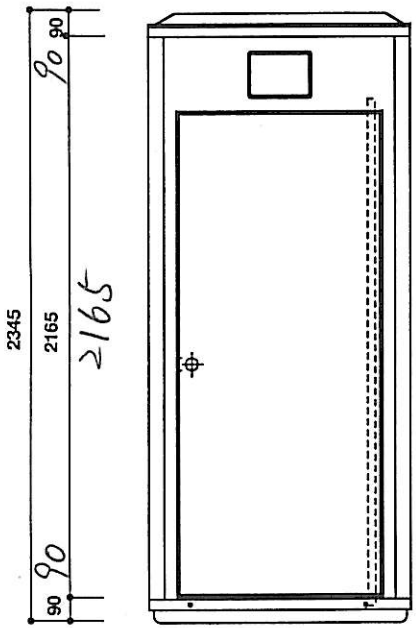

1200

名称	仕様
屋根	超高分子 ポリエチレン製
壁	
床	アルミサッシ(型板ガラス)
窓	焼付鋼板

1356

2345

名称

RG-1型 ガードマン (小)

株式会社 ケーエッチシー和宏