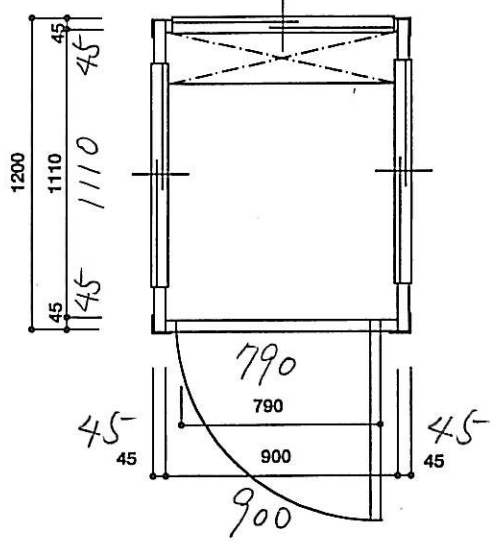

1200

名称	仕様
屋根	超高分子 ポリエチレン製
壁	
床	アルミサッシ(型板ガラス)
窓	焼付鋼板

1356

2345

名称

RG-1型 ガードマン (小)

株式会社 ケーエッチシー和宏