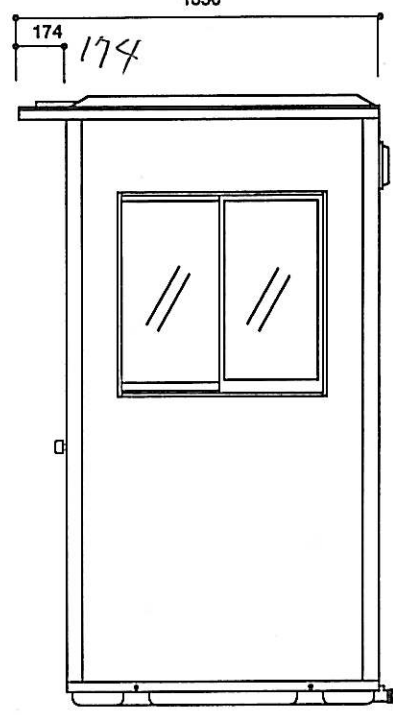

1200

名称	仕様
屋根	超高分子 ポリエチレン製
壁	
床	アルミサッシ(型板ガラス)
窓	焼付鋼板

1356

2345

名称

RG-1型 ガードマン (小)

株式会社 ケーエッチシー和宏