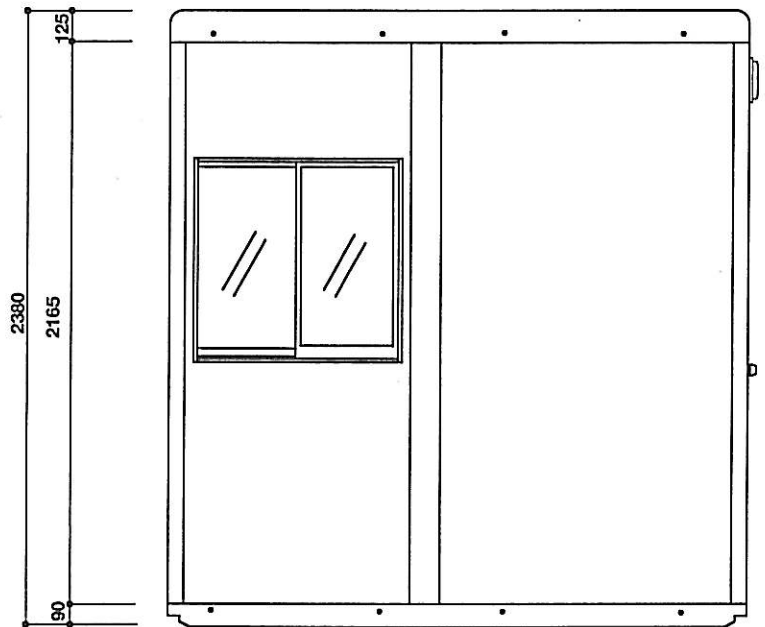

名称	仕様
屋根	超高分子
壁	
床	ポリエチレン製
窓	アルミサッシ(型板ガラス)
アコーデオンカーテン	レール付

名称

RGM-1型 ガードマン室・更衣室