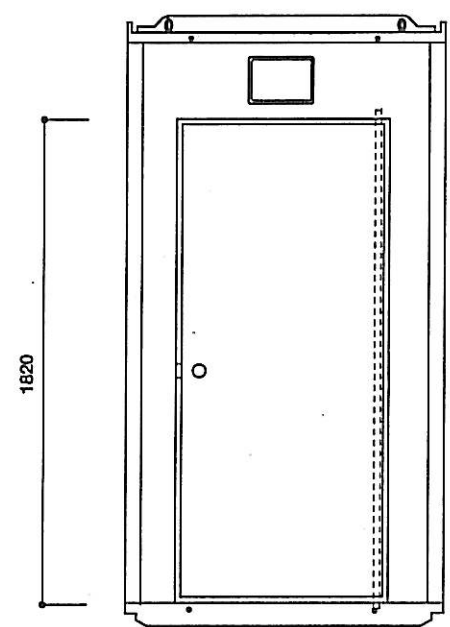

名称	仕様
屋根	超高分子
壁	
床	ポリエチレン製
窓	アルミサッシ(型板ガラス)
アコーデオンカーテン	レール付

名称

RGM-1型 ガードマン室・更衣室