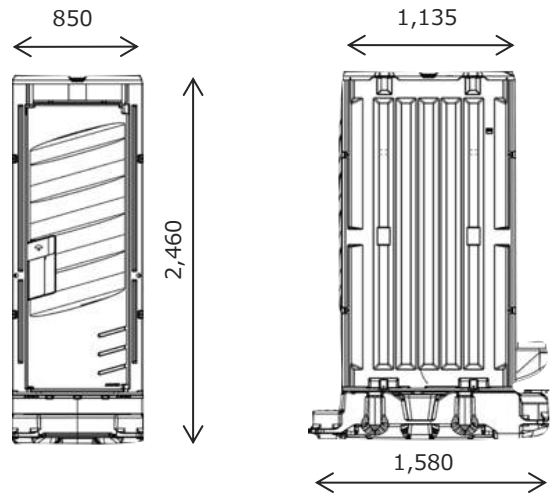

おどろきポイント⑬ スマートボディで室内広々

10tトラックに半組で22棟(従来型20棟)も載るのに、室内はとて広い。

お問い合わせはこちらまで

PICO (簡易水洗和式仕様)

製品名: PICO 1-KWR P

標準価格: オープン価格

W850×D1,580×H2,460/重量75kg

給水タンク60L/便タンク300L

側面吊り金具は標準装備。

みのる化成株式会社

<http://www.minorukasei.co.jp>

※各種仕様を予告なく変更する場合がございますが、予めご了承ください。

■本社 岡山県赤磐市下市388-1 TEL086-955-3419 営業時間9:00~17:00 (土、日、祝日を除く)

国内工場 ■岡山工場 ■北海道工場 ■クリーンパック工場 ■くろがね工場 ■牟佐工場 ■豊橋工場 海外事業部 ■ミノルタイランド ■長沙実化成 ■中山実化成

関連会社 ■みひろ化成株式会社 ■みのる産業金型工場 ■実化成香港

みのる化成株式会社は、みのるグループ企業です