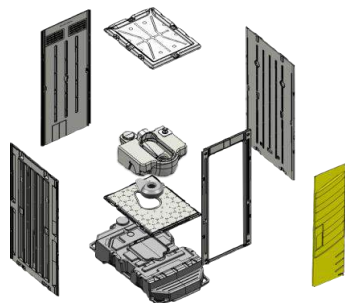

おどろきポイント⑥

業界最軽量の75kgを実現

洋式でもなんと83kg。作業性抜群！