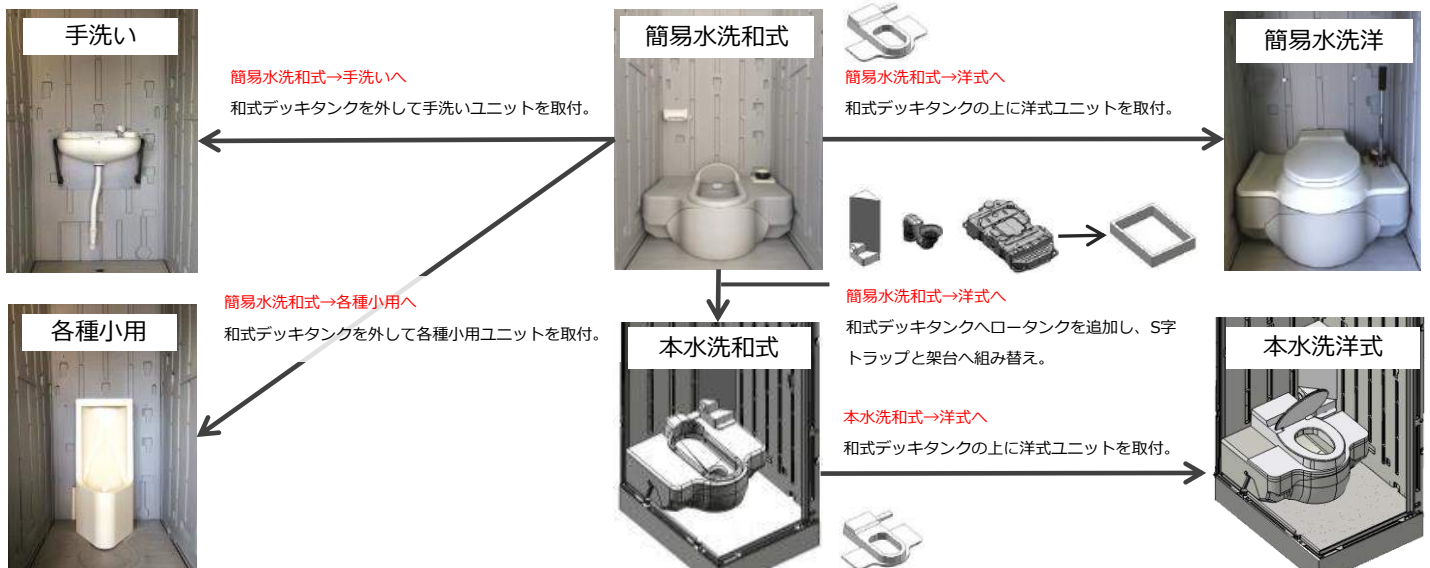

## ◆おどろきポイントのご紹介

**おどろきポイント① クイックチェンジがさらに深化** … 建屋はそのままに、かんたんにユニット切替えが出来る。

クイックチェンジ機能をさらに深化させてPICOに搭載。簡易水洗和式をベースとして、簡易水洗洋式、本水洗和式・洋式、手洗いや小用等の各ユニットに、簡単に切替頂けます。一体感のあるPICO専用ユニットで、圧倒的な効率化とメンテナンス性の向上が図れます。