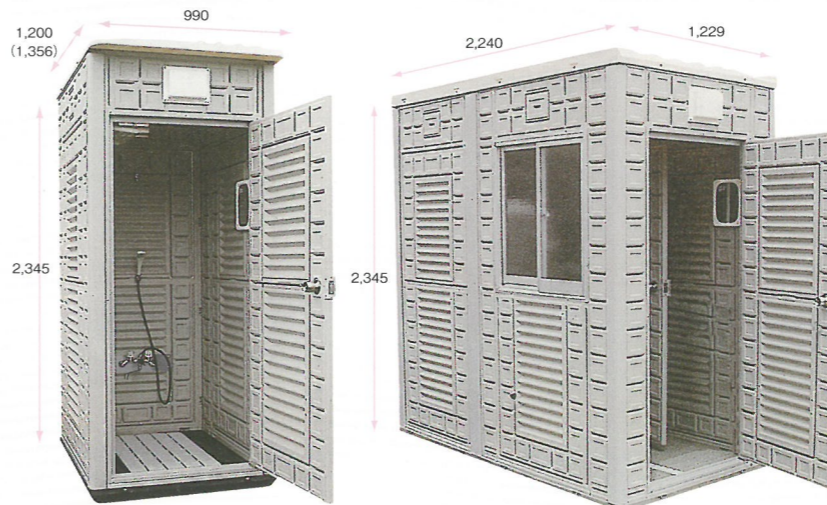

※サイズや内容につきましては  
係りまでお問い合わせください。

《付属品》

- 混合栓 ●ハンドシャワー ●防湿電気
- 脱衣2段カゴ ●カーテン ●鏡
- スノコ ●20号給湯器
- 浴槽500L(大)(蓋付)
- 浴槽230L(小)(蓋付)

便利な内部  
カウンターが  
設置されています。

●浴室(大)  
RB-2型もあります。

RG-2型 ガードマンハウス(大)

RG-1型 ガードマンハウス(小)

RB-1型 浴室(小)

カンタンに  
組み立てOK  
サイズも色々  
どこでも  
事務所が  
すぐに設置  
できる!

RO-1型 事務所(単棟)

RO-2型 事務所(2連棟)

狭い現場に設置可能な浴室、シャワー室!

《付属品》

- 混合栓
- ハンドシャワー
- 防湿電気
- 鏡
- スノコ
- 16号給湯器

RS-1型 シャワー室

RSW-1型 シャワー室+更衣室

《付属品》

- 混合栓
- 給湯器
- ハンドシャワー
- 2段脱衣カゴ
- 鏡
- 防湿電気
- スノコ

※換気扇はオプションとなります。

RO-3型 事務所(3連棟)

丈夫な  
パネルで  
高耐久

用途に  
合わせて  
広さが  
選べます。

キャリアフレームで包み込めば  
そのまま吊り下げて移動できます。

現場での組立が不要になり  
便利です。

ピンクパネルで  
華やかに!

さくらシリーズ  
SAKURA  
SERIES

現地で組み立て  
狭い場所でも簡単!

本体が収まる場所なら  
狭い場所でも簡単に組立可能

少人数で組立て時間も短縮省エネです。

骨組みがしっかりとっていて高耐久性。

壁パネルも清潔で美しい素材です。