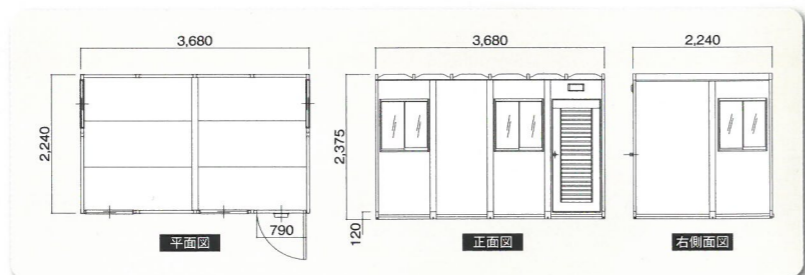

※サイズや内容につきましては  
係りまでお問い合わせください。

《付属品》

- 混合栓 ●ハンドシャワー ●防湿電気
- 脱衣2段カゴ ●カーテン ●鏡
- スノコ ●20号給湯器
- 浴槽500L(大)(蓋付)
- 浴槽230L(小)(蓋付)

便利な内部  
カウンターが  
設置されています。

●浴室(大)  
RB-2型もあります。

RG-2型 ガードマンハウス(大)

RG-1型 ガードマンハウス(小)

RB-1型 浴室(小)

カンタンに  
組み立てOK  
サイズも色々  
どこでも  
事務所が  
すぐに設置  
できる!

RO-1型 事務所(単棟)

RO-2型 事務所(2連棟)

狭い現場に設置可能な浴室、シャワー室!

《付属品》

- 混合栓
- ハンドシャワー
- 防湿電気
- 鏡
- スノコ
- 16号給湯器

RS-1型 シャワー室