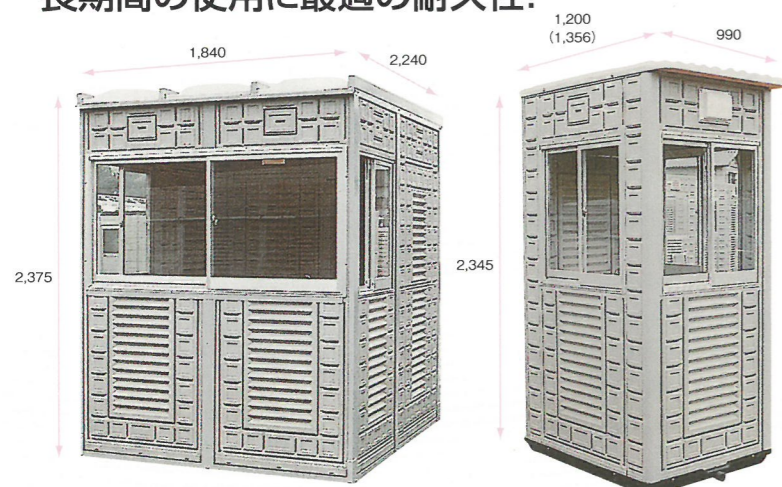

# フリーパネルシリーズ

スピード  
設置可能

ニーズを先取りした、ハウス本体オール樹脂製  
強く割れない、腐らないと、耐久性も最高  
場所を選ばず用途に合わせて設置がフリーにできる優れたもの  
透過性天井で室内も明るく、丈夫で洗浄も簡単のため、いつまでも清潔。

もっと広いサイズ・設備設置も可能です。  
詳しくは係までお問い合わせください。

超高分子ポリエチレン樹脂製で  
長期間の使用に最適の耐久性!

※サイズや内容につきましては  
係りまでお問い合わせください。

《付属品》

- 混合栓 ●ハンドシャワー ●防湿電気
- 脱衣2段カゴ ●カーテン ●鏡
- スノコ ●20号給湯器
- 浴槽500L(大)(蓋付)
- 浴槽230L(小)(蓋付)

便利な内部  
カウンターが  
設置されています。

●浴室(大)  
RB-2型もあります。

RG-2型 ガードマンハウス(大)

RG-1型 ガードマンハウス(小)

RB-1型 浴室(小)

カンタンに  
組み立てOK  
サイズも色々  
どこでも  
事務所が  
すぐに設置  
できる!

RO-1型 事務所(単棟)

RO-2型 事務所(2連棟)

狭い現場に設置可能な浴室、シャワー室!

《付属品》

- 混合栓
- ハンドシャワー
- 防湿電気
- 鏡
- スノコ
- 16号給湯器

RS-1型 シャワー室

RSW-1型 シャワー室+更衣室

《付属品》

- 混合栓
- 給湯器
- ハンドシャワー
- 2段脱衣カゴ
- 鏡
- 防湿電気
- スノコ

※換気扇はオプションとなります。

RO-3型 事務所(3連棟)

丈夫な  
パネルで  
高耐久

用途に  
合わせて  
広さが  
選べます。

キャリアフレームで包み込めば  
そのまま吊り下げて移動できます。