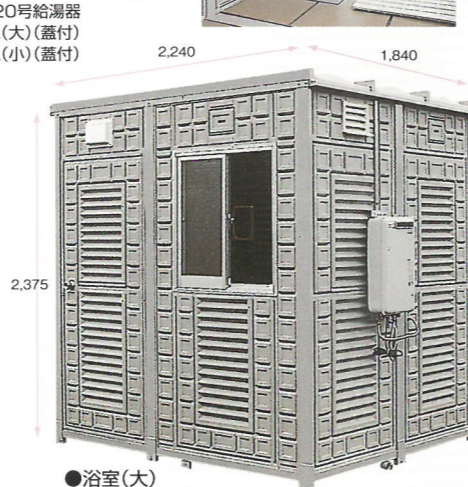

# フリーパネルシリーズ

スピード  
設置可能

ニーズを先取りした、ハウス本体オール樹脂製  
強く割れない、腐らないと、耐久性も最高  
場所を選ばず用途に合わせて設置がフリーにできる優れたもの  
透過性天井で室内も明るく、丈夫で洗浄も簡単のため、いつまでも清潔。

もっと広いサイズ・設備設置も可能です。  
詳しくは係までお問い合わせください。

超高分子ポリエチレン樹脂製で  
長期間の使用に最適の耐久性!

※サイズや内容につきましては  
係りまでお問い合わせください。

《付属品》

- 混合栓 ●ハンドシャワー ●防湿電気
- 脱衣2段カゴ ●カーテン ●鏡
- スノコ ●20号給湯器
- 浴槽500L(大)(蓋付)
- 浴槽230L(小)(蓋付)

便利な内部  
カウンターが  
設置されています。

●浴室(大)  
RB-2型もあります。

RG-2型 ガードマンハウス(大)

RG-1型 ガードマンハウス(小)

RB-1型 浴室(小)

カンタンに  
組み立てOK  
サイズも色々  
どこでも  
事務所が  
すぐに設置  
できる!

RO-1型 事務所(単棟)

RO-2型 事務所(2連棟)

狭い現場に設置可能な浴室、シャワー室!

《付属品》

- 混合栓
- ハンドシャワー
- 防湿電気
- 鏡
- スノコ
- 16号給湯器

RS-1型 シャワー室

RSW-1型 シャワー室+更衣室

《付属品》

- 混合栓
- 給湯器
- ハンドシャワー
- 2段脱衣カゴ
- 鏡
- 防湿電気
- スノコ

※換気扇はオプションとなります。

RO-3型 事務所(3連棟)

丈夫な  
パネルで  
高耐久

用途に  
合わせて  
広さが  
選べます。

キャリアフレームで包み込めば  
そのまま吊り下げて移動できます。