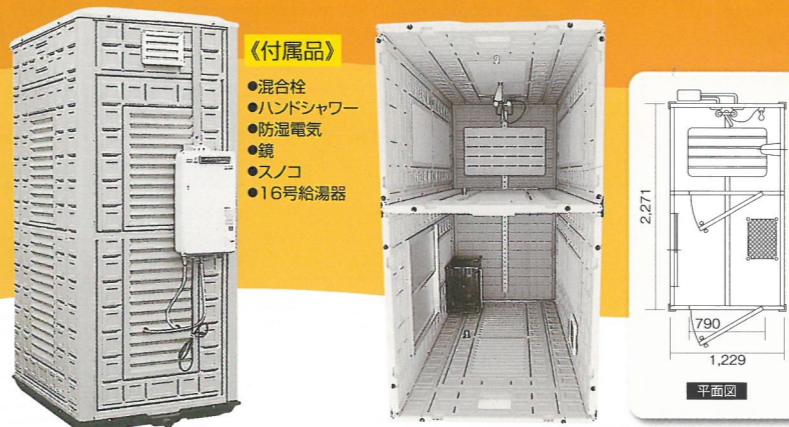

※サイズや内容につきましては  
係りまでお問い合わせください。

《付属品》

- 混合栓 ●ハンドシャワー ●防湿電気
- 脱衣2段カゴ ●カーテン ●鏡
- スノコ ●20号給湯器
- 浴槽500L(大)(蓋付)
- 浴槽230L(小)(蓋付)

便利な内部  
カウンターが  
設置されています。

●浴室(大)  
RB-2型もあります。

RG-2型 ガードマンハウス(大)

RG-1型 ガードマンハウス(小)

RB-1型 浴室(小)

カンタンに  
組み立てOK  
サイズも色々  
どこでも  
事務所が  
すぐに設置  
できる!

RO-1型 事務所(単棟)

RO-2型 事務所(2連棟)

狭い現場に設置可能な浴室、シャワー室!

《付属品》

- 混合栓
- ハンドシャワー
- 防湿電気
- 鏡
- スノコ
- 16号給湯器

RS-1型 シャワー室

RSW-1型 シャワー室+更衣室

《付属品》

- 混合栓
- 給湯器
- ハンドシャワー
- 2段脱衣カゴ
- 鏡
- 防湿電気
- スノコ

※換気扇はオプションとなります。

RO-3型 事務所(3連棟)

丈夫な  
パネルで  
高耐久

用途に  
合わせて  
広さが  
選べます。

キャリアフレームで包み込めば  
そのまま吊り下げて移動できます。