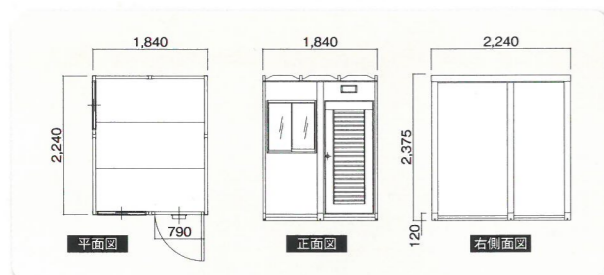

※サイズや内容につきましては  
係りまでお問い合わせください。

《付属品》

- 混合栓 ●ハンドシャワー ●防湿電気
- 脱衣2段カゴ ●カーテン ●鏡
- スノコ ●20号給湯器
- 浴槽500L(大)(蓋付)
- 浴槽230L(小)(蓋付)

便利な内部  
カウンターが  
設置されています。

●浴室(大)  
RB-2型もあります。

RG-2型 ガードマンハウス(大)

RG-1型 ガードマンハウス(小)

RB-1型 浴室(小)

カンタンに  
組み立てOK  
サイズも色々  
どこでも  
事務所が  
すぐに設置  
できる!

RO-1型 事務所(単棟)

RO-2型 事務所(2連棟)

狭い現場に設置可能な浴室、シャワー室!

《付属品》

- 混合栓
- ハンドシャワー
- 防湿電気
- 鏡
- スノコ
- 16号給湯器

RS-1型 シャワー室