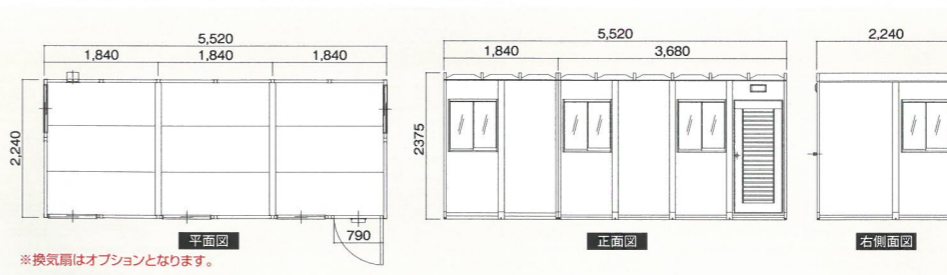

※サイズや内容につきましては  
係りまでお問い合わせください。

《付属品》

- 混合栓 ●ハンドシャワー ●防湿電気
- 脱衣2段カゴ ●カーテン ●鏡
- スノコ ●20号給湯器
- 浴槽500L(大)(蓋付)
- 浴槽230L(小)(蓋付)

便利な内部  
カウンターが  
設置されています。

●浴室(大)  
RB-2型もあります。

RG-2型 ガードマンハウス(大)

RG-1型 ガードマンハウス(小)

RB-1型 浴室(小)

カンタンに  
組み立てOK  
サイズも色々  
どこでも  
事務所が  
すぐに設置  
できる!

RO-1型 事務所(単棟)

RO-2型 事務所(2連棟)

狭い現場に設置可能な浴室、シャワー室!

《付属品》

- 混合栓
- ハンドシャワー
- 防湿電気
- 鏡
- スノコ
- 16号給湯器

RS-1型 シャワー室

RSW-1型 シャワー室+更衣室

《付属品》

- 混合栓
- 給湯器
- ハンドシャワー
- 2段脱衣カゴ
- 鏡
- 防湿電気
- スノコ

※換気扇はオプションとなります。

RO-3型 事務所(3連棟)

丈夫な  
パネルで  
高耐久

用途に  
合わせて  
広さが  
選べます。

キャリアフレームで包み込めば  
そのまま吊り下げて移動できます。