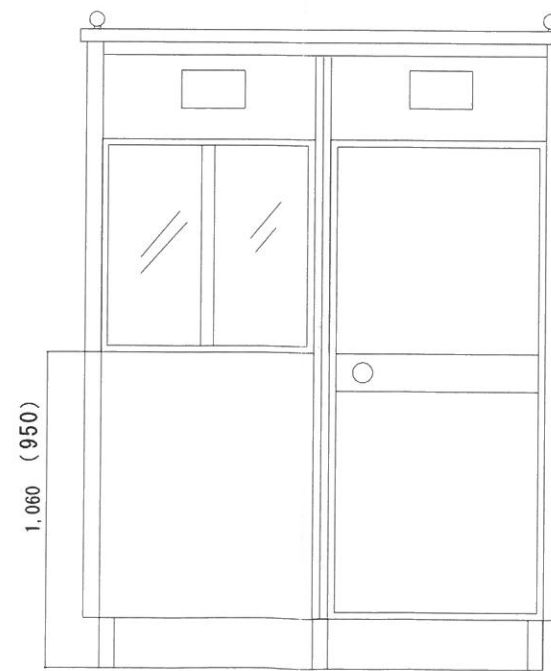

名称	仕様
商品名	RHG-1型
骨材	溶融亜鉛メッキ鋼材
壁材	高分子ポリエチレン
床材	ベニア合板 (12mm)

※ ( ) 内は室内側、床上的讲话の寸法です。