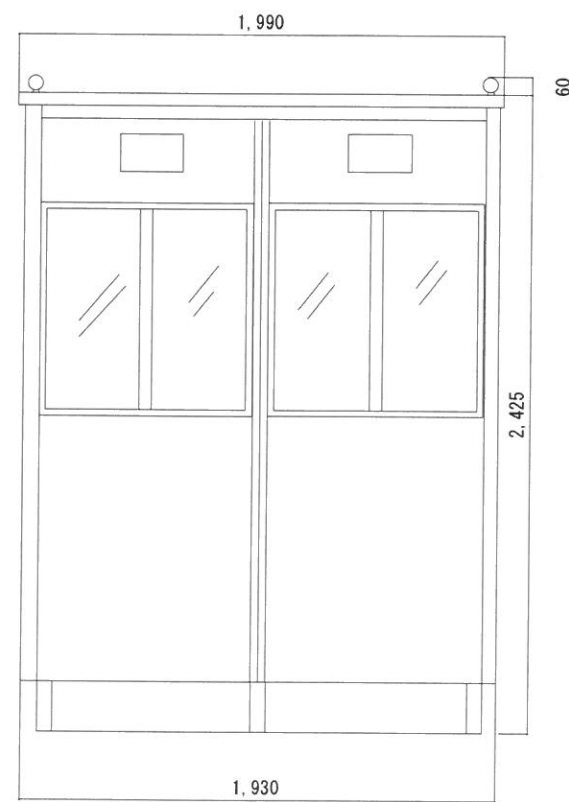

名称	仕様
商品名	RHG-1型
骨材	溶融亜鉛メッキ鋼材
壁材	高分子ポリエチレン
床材	ベニア合板 (12mm)

※ ( ) 内は室内側、床上的讲话の寸法です。