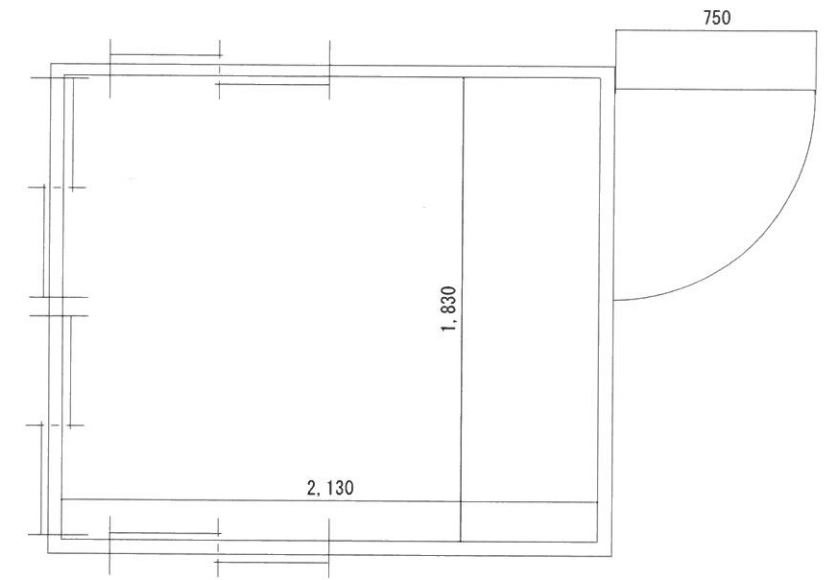

名称	仕様
商品名	RHG-1型
骨材	溶融亜鉛メッキ鋼材
壁材	高分子ポリエチレン
床材	ベニア合板 (12mm)

※ ( ) 内は室内側、床上的讲话の寸法です。