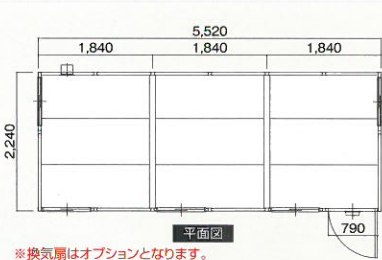

室内の仕切や間取りも自由に選べます。

RS-1型 シャワー室

RSW-1型 シャワー室+更衣室

*換気扇はオプションとなります。

丈夫な
パネルで
高耐久

用途に
合わせて
広さが
選べます。

RO-3型 事務所(3連棟)