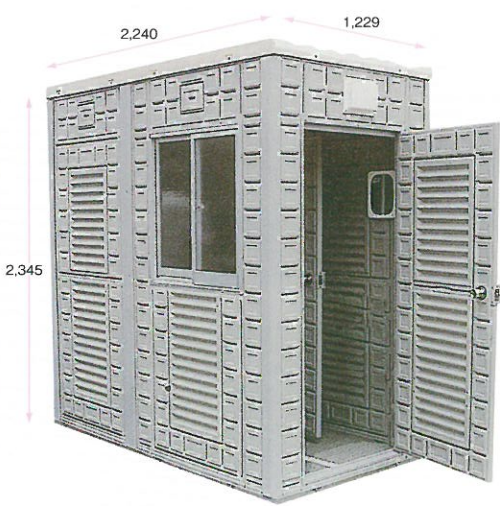

狭い現場に設置可能な浴室、シャワー室!

キャリーフレームで包み込めば
そのまま吊り下げて移動できます。

《付属品》

- 混合栓
- ハンドシャワー
- 防湿電気
- 鏡
- スノコ
- 16号給湯器

現場での組立が不要になり
便利です。

ピンクパネルで
華やかに!

キャリー
フレーム

キャリー
フレーム

《付属品》

- 混合栓
- 給湯器
- ハンドシャワー
- 2段脱衣カゴ
- 鏡
- 防湿電気
- スノコ

現地で組み立て 狭い場所でも簡単!

本体が収まる場所なら
狭い場所でも簡単に組立可能

少人数で組立て時間も短縮省エネです。

骨組みがしっかりといて高耐久性。

壁パネルも清潔で美しい素材です。

樹脂製パネルは強くて腐らない。

室内の仕切や間取りも自由に選べます。

RS-1型 シャワー室

RSW-1型 シャワー室+更衣室

*換気扇はオプションとなります。

丈夫な
パネルで
高耐久

用途に
合わせて
広さが
選べます。

RO-3型 事務所(3連棟)