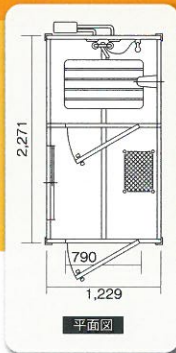

狭い現場に設置可能な浴室、シャワー室!

キャリーフレームで包み込めば
そのまま吊り下げて移動できます。

《付属品》

- 混合栓
- ハンドシャワー
- 防湿電気
- 鏡
- スノコ
- 16号給湯器

現場での組立が不要になり
便利です。

ピンクパネルで
華やかに!

キャリー
フレーム

キャリー
フレーム

《付属品》

- 混合栓
- 給湯器
- ハンドシャワー
- 2段脱衣カゴ
- 鏡
- 防湿電気
- スノコ

現地で組み立て 狭い場所でも簡単!

本体が収まる場所なら
狭い場所でも簡単に組立可能

少人数で組立て時間も短縮省エネです。

骨組みがしっかりといて高耐久性。

壁パネルも清潔で美しい素材です。

樹脂製パネルは強くて腐らない。