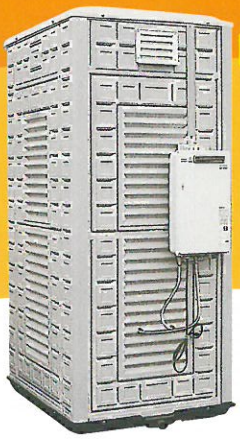

狭い現場に設置可能な浴室、シャワー室!

キャリーフレームで包み込めば
そのまま吊り下げて移動できます。

《付属品》

- 混合栓
- ハンドシャワー
- 防湿電気
- 鏡
- スノコ
- 16号給湯器

現場での組立が不要になり
便利です。

ピンクパネルで
華やかに!

キャリー
フレーム

キャリー
フレーム

《付属品》

- 混合栓
- 給湯器
- ハンドシャワー
- 2段脱衣カゴ
- 鏡
- 防湿電気
- スノコ

現地で組み立て 狭い場所でも簡単!

本体が収まる場所なら
狭い場所でも簡単に組立可能

少人数で組立て時間も短縮省エネです。

骨組みがしっかりといて高耐久性。

壁パネルも清潔で美しい素材です。

樹脂製パネルは強くて腐らない。

室内の仕切や間取りも自由に選べます。

RS-1型 シャワー室

RSW-1型 シャワー室+更衣室

*換気扇はオプションとなります。

丈夫な
パネルで
高耐久

用途に
合わせて
広さが
選べます。

RO-3型 事務所(3連棟)