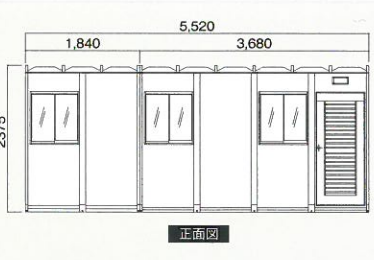

《付属品》

- 混合栓
- 給湯器
- ハンドシャワー
- 2段脱衣カゴ
- 鏡
- 防湿電気
- スノコ

現地で組み立て 狭い場所でも簡単!

本体が収まる場所なら
狭い場所でも簡単に組立可能

少人数で組立て時間も短縮省エネです。

骨組みがしっかりといて高耐久性。

壁パネルも清潔で美しい素材です。

樹脂製パネルは強くて腐らない。

室内の仕切や間取りも自由に選べます。

RS-1型 シャワー室

RSW-1型 シャワー室+更衣室

*換気扇はオプションとなります。

丈夫な
パネルで
高耐久

用途に
合わせて
広さが
選べます。

RO-3型 事務所(3連棟)