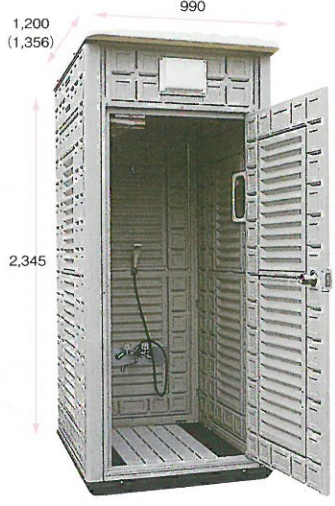

狭い現場に設置可能な浴室、シャワー室!

キャリーフレームで包み込めば
そのまま吊り下げて移動できます。

《付属品》

- 混合栓
- ハンドシャワー
- 防湿電気
- 鏡
- スノコ
- 16号給湯器

現場での組立が不要になり
便利です。

ピンクパネルで
華やかに!

キャリー
フレーム

キャリー
フレーム

《付属品》

- 混合栓
- 給湯器
- ハンドシャワー
- 2段脱衣カゴ
- 鏡
- 防湿電気
- スノコ

現地で組み立て 狭い場所でも簡単!

本体が収まる場所なら
狭い場所でも簡単に組立可能

少人数で組立て時間も短縮省エネです。

骨組みがしっかりといて高耐久性。

壁パネルも清潔で美しい素材です。

樹脂製パネルは強くて腐らない。

室内の仕切や間取りも自由に選べます。

RS-1型 シャワー室

RSW-1型 シャワー室+更衣室

*換気扇はオプションとなります。

丈夫な
パネルで
高耐久

用途に
合わせて
広さが
選べます。

RO-3型 事務所(3連棟)