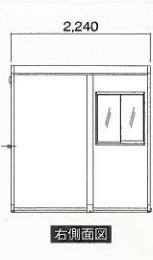

狭い現場に設置可能な浴室、シャワー室!

キャリーフレームで包み込めば
そのまま吊り下げて移動できます。

《付属品》

- 混合栓
- ハンドシャワー
- 防湿電気
- 鏡
- スノコ
- 16号給湯器

現場での組立が不要になり
便利です。

ピンクパネルで
華やかに!

キャリー
フレーム

キャリー
フレーム

《付属品》

- 混合栓
- 給湯器
- ハンドシャワー
- 2段脱衣カゴ
- 鏡
- 防湿電気
- スノコ

現地で組み立て 狭い場所でも簡単!

本体が収まる場所なら
狭い場所でも簡単に組立可能

少人数で組立て時間も短縮省エネです。

骨組みがしっかりといて高耐久性。

壁パネルも清潔で美しい素材です。

樹脂製パネルは強くて腐らない。

室内の仕切や間取りも自由に選べます。

RS-1型 シャワー室

RSW-1型 シャワー室+更衣室

*換気扇はオプションとなります。

丈夫な
パネルで
高耐久

用途に
合わせて
広さが
選べます。

RO-3型 事務所(3連棟)