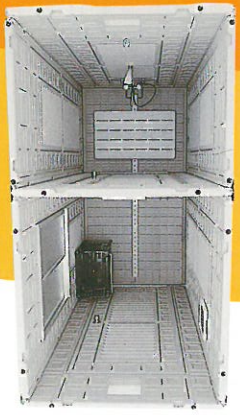

狭い現場に設置可能な浴室、シャワー室!

キャリーフレームで包み込めば
そのまま吊り下げて移動できます。

《付属品》

- 混合栓
- ハンドシャワー
- 防湿電気
- 鏡
- スノコ
- 16号給湯器

現場での組立が不要になり
便利です。

ピンクパネルで
華やかに!

キャリー
フレーム

キャリー
フレーム

《付属品》

- 混合栓
- 給湯器
- ハンドシャワー
- 2段脱衣カゴ
- 鏡
- 防湿電気
- スノコ

現地で組み立て 狭い場所でも簡単!

本体が収まる場所なら
狭い場所でも簡単に組立可能

少人数で組立て時間も短縮省エネです。

骨組みがしっかりといて高耐久性。

壁パネルも清潔で美しい素材です。

樹脂製パネルは強くて腐らない。

室内の仕切や間取りも自由に選べます。

RS-1型 シャワー室

RSW-1型 シャワー室+更衣室

*換気扇はオプションとなります。

丈夫な
パネルで
高耐久

用途に
合わせて
広さが
選べます。

RO-3型 事務所(3連棟)