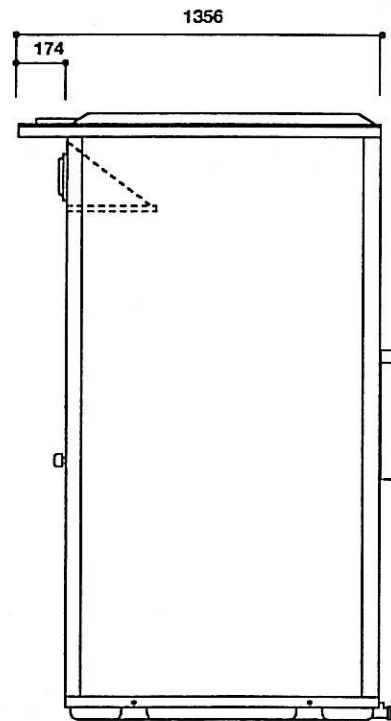

名称	仕様
屋根	超高分子
壁	ポリエチレン製
床	7mmミサッ(型板ガラス)
窓	

名称

RS-1型 シャワー室

株式会社 ケーエッチシー和宏