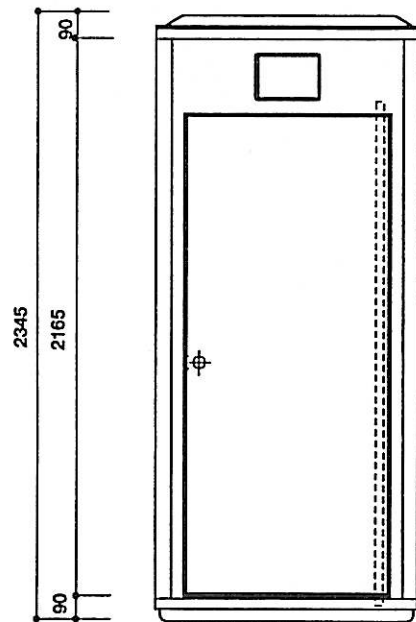

名称	仕様
屋根	超高分子
壁	ポリエチレン製
床	7mmミサッ(型板ガラス)
窓	

名称

RS-1型 シャワー室

株式会社 ケーエッチシー和宏