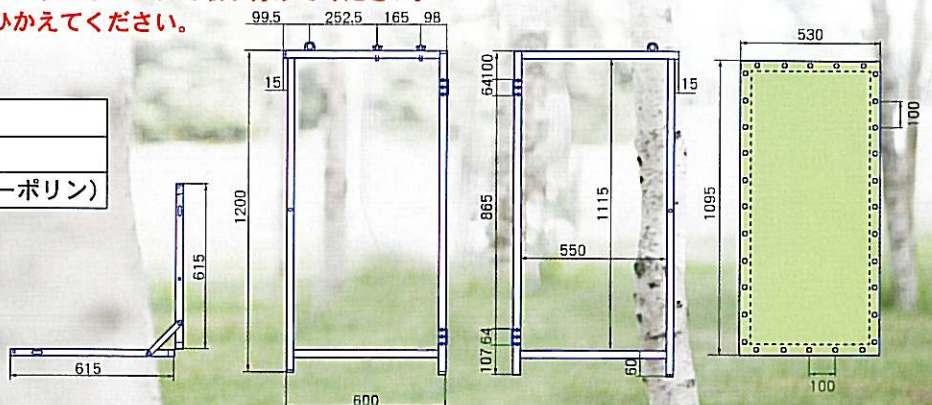

スカイトイレ スクリーン

★スカイトイレ専用の折りたたみ式目隠しスクリーン★ ★完全国内生産★
 ★カラーターポリン 防災シートを使用★ ★フレームはサビに強い溶融亜鉛メッキ鋼材を使用★
 ★オプションでシートのカラー変更ができます★

ウエイトやポリタンクを使って養生が可能です。

軽量なので片手で簡単に運べます。

ご注意

- 本体をシートの取付固定は、お客様にて、インシュロックやロープで取り付けてください。
- 風の強い場所での使用は必ず養生もしくは使用をひかえてください。

仕様表

フレーム材	溶融亜鉛メッキ鋼材
ボルト・ナット・蝶ナット	ステンレス
シート	防災シート (カラーターポリン)

寸法

本体外寸法	W615×D55×H1200 (折りたたみ時)
シート寸法	W530×H1095
自重	10kg

販売元

ワコー
KHC (株) KHC和宏

〒663-8153 西宮市南甲子園2丁目9番2号
 TEL.0798-47-4065 FAX.0798-47-4069
 ■製造工場 (有) 山秀工業所