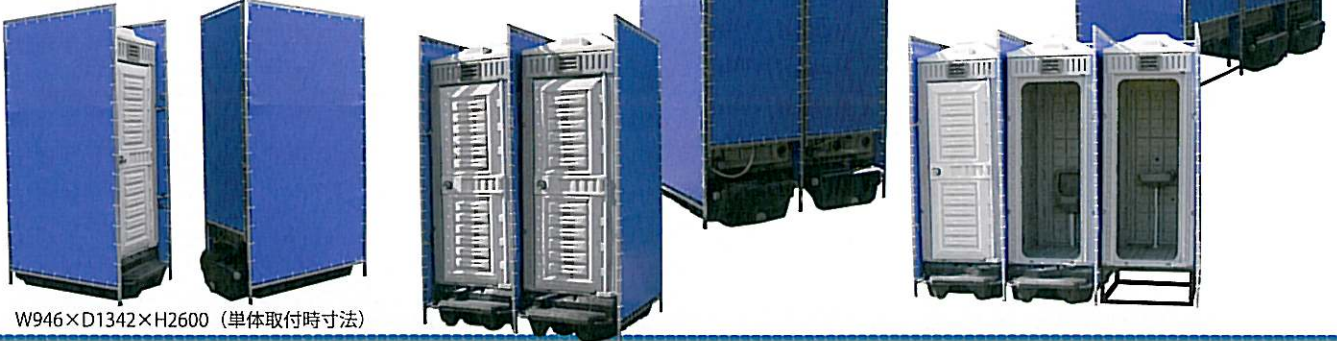

## Aスクリーン

トイレの側面と背面をかくすタイプ

W946×D1342×H2600 (単体取付時寸法)

## Aスクリーン+1 プラスワン

トイレの前面・側面・背面をかくすタイプ

W946×D2600 (前面スクリーン)

各メーカーのトイレに取付可能です  
各シリーズ連棟連結が可能です  
販売用はスクリーンのカラーを多くの種類から選べます  
スクリーンは防災製品を使用