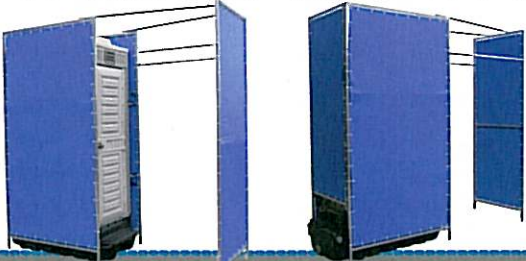

## Aスクリーン

トイレの側面と背面をかくすタイプ

W946×D1342×H2600 (単体取付時寸法)

## Aスクリーン+1 プラスワン

トイレの前面・側面・背面をかくすタイプ

W946×D2600 (前面スクリーン)

各メーカーのトイレに取付可能です  
各シリーズ連棟連結が可能です  
販売用はスクリーンのカラーを多くの種類から選べます  
スクリーンは防災製品を使用