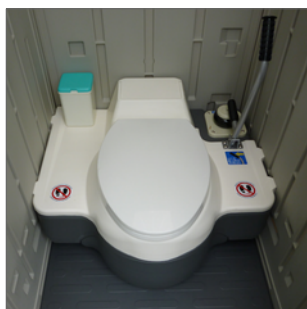

# 快適トイレ

「快適トイレ」とは、男女ともに快適に使用できる仮設トイレの総称です。

国土交通省では、建設現場を男女ともに働きやすい環境とする取り組みを進めております。その一環として、男女ともに快適に使用できる仮設トイレを「快適トイレ」と名付け<sup>(※)</sup>、平成28年度10月1日以降に入札手続きを開始する土木工事から導入することとなりました。弊社ではその動きに対応するため、従来の仮設トイレに様々な機能やオプションを付加し、ご提案させて頂いております。

## 国土交通省の定義する「快適トイレ」に対するKHC和宏の仕様

		国土交通省定義	KHC和宏仕様	
			水洗式	簡易水洗式
快適トイレに求める標準仕様	1	洋式便座	洋式便座据付	
	2	水洗機能（簡易水洗、し尿処理装置付きを含む）	水洗仕様	簡易水洗仕様
	3	臭い逆流防止機能（フラッパー機能）	Sトラップ機能	フラッパー機能付
	4	容易に開かない施錠機能（二重ロック等）	アメリカ・サテライト社製	
			デジタルキー（別途オプション）	
	5	照明設備（電源がなくても良いもの）	センサーライト（乾電池式）	
6	衣類掛け等のフック付、又は、荷物置き場設備機能（耐荷重5kg以上）	フック取付		
快適トイレとして活用するための付属品	7	現場に男女がいる場合に男女別の明確な表示	ドアの色分け及び男女サイン明示	
	8	入口の目隠しの設置	目隠しスクリーンの設置（別途オプション）	
	9	サンタリーボックスの設置（女性専用トイレ）	サンタリーボックスの設置	
	10	鏡付洗面台	鏡付シンクでの対応（別途オプション）	
	11	便座除菌シート等の衛生用品	除菌クリーナー取付	
推奨する仕様・付属品 ※抜粋		擬音装置	擬音装置取付	
		窓など室内温度の調整が可能な設備	電気換気扇・小型扇風機等で対応可能（別途オプション）	
		小物置き場（トイレトペーパー予備置き場）	ペーパー棚取付	

※商品改良の為、予告なく仕様を変更する場合があります。

**株式会社KHC和宏**

<http://khc-wako.co.jp>

和宏快適トイレ仕様対応表

		国土交通省定義	KHC和宏仕様	
			水洗式	簡易水洗式
快適トイレに求める標準仕様	1	洋式便座	洋式便座据付	
	2	水洗機能 (簡易水洗、し尿処理装置付を含む)	水洗仕様	簡易水洗仕様
	3	臭い逆流防止機能 (フラッパー機能付き) (必要に応じて消臭剤等活用し臭い対策をとること)	ストラップ機能	フラッパー機能付
			各種消臭剤をご用意	
	4	容易に開かない施錠機能 (二重ロック等)	アメリカ・サテライト社製	
			デジタルキー(オプション)	
	5	照明設備(電源がなくても良いもの)	センサーライト(乾電池式)	
6	衣類掛け等のフック付、又は、荷物置き場設備機能 (耐荷重5kg以上)	フック取付		
快適トイレとして活用するための付属品	7	現場に男女がいる場合に男女別の明確な表示	ドアの色分け及び男女サイン明示	
	8	入口の目隠しの設置	目隠しスクリーンの設置 (別途オプション)	
	9	サンタリーボックスの設置 (女性専用トイレ)	サンタリーボックスの設置	
	10	鏡付洗面台	鏡付シンクでの対応 (別途オプション)	
	11	便座除菌シート等の衛生用品	除菌クリーナー取付	
推奨する仕様・付属品	12	室内寸法900×900mm以上	2連棟型で対応予定	
	13	擬音装置	擬音装置取付	
	14	フィッティングボード	フィッティングルームで対応可能	
	15	フラッパー機能の多重化	標準対応	
	16	窓など室内温度の調整が可能な設備	電気換気扇又は小型扇風機等で対応可能 (別途オプション)	
	17	小物置き場(トイレトーパー予備置き場)	ペーパー棚取付	