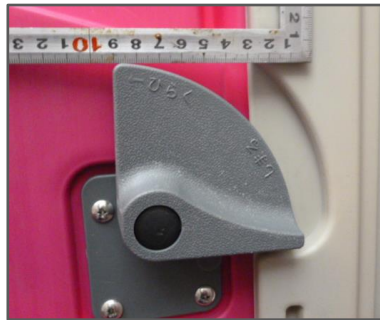

##### ■スタンダードタイプ

アメリカ・サテライト社製で全世界で使用されている30年間ノークレームの強者で、故障なくいつでも安心なロックです。

表側

室内側

ドアフレームとドアロックの  
かかりが 約28~30mm

	A社	B社	C社
従来品			
ドアフレーム とドアロック のかかり	約8~10mm	約8~12mm	約8~12mm

…新採用のロックシステムはドアフレームとドアロックのかかりが従来品よりも深く、外からの無理な開錠にも耐えやすくなっていると言える。