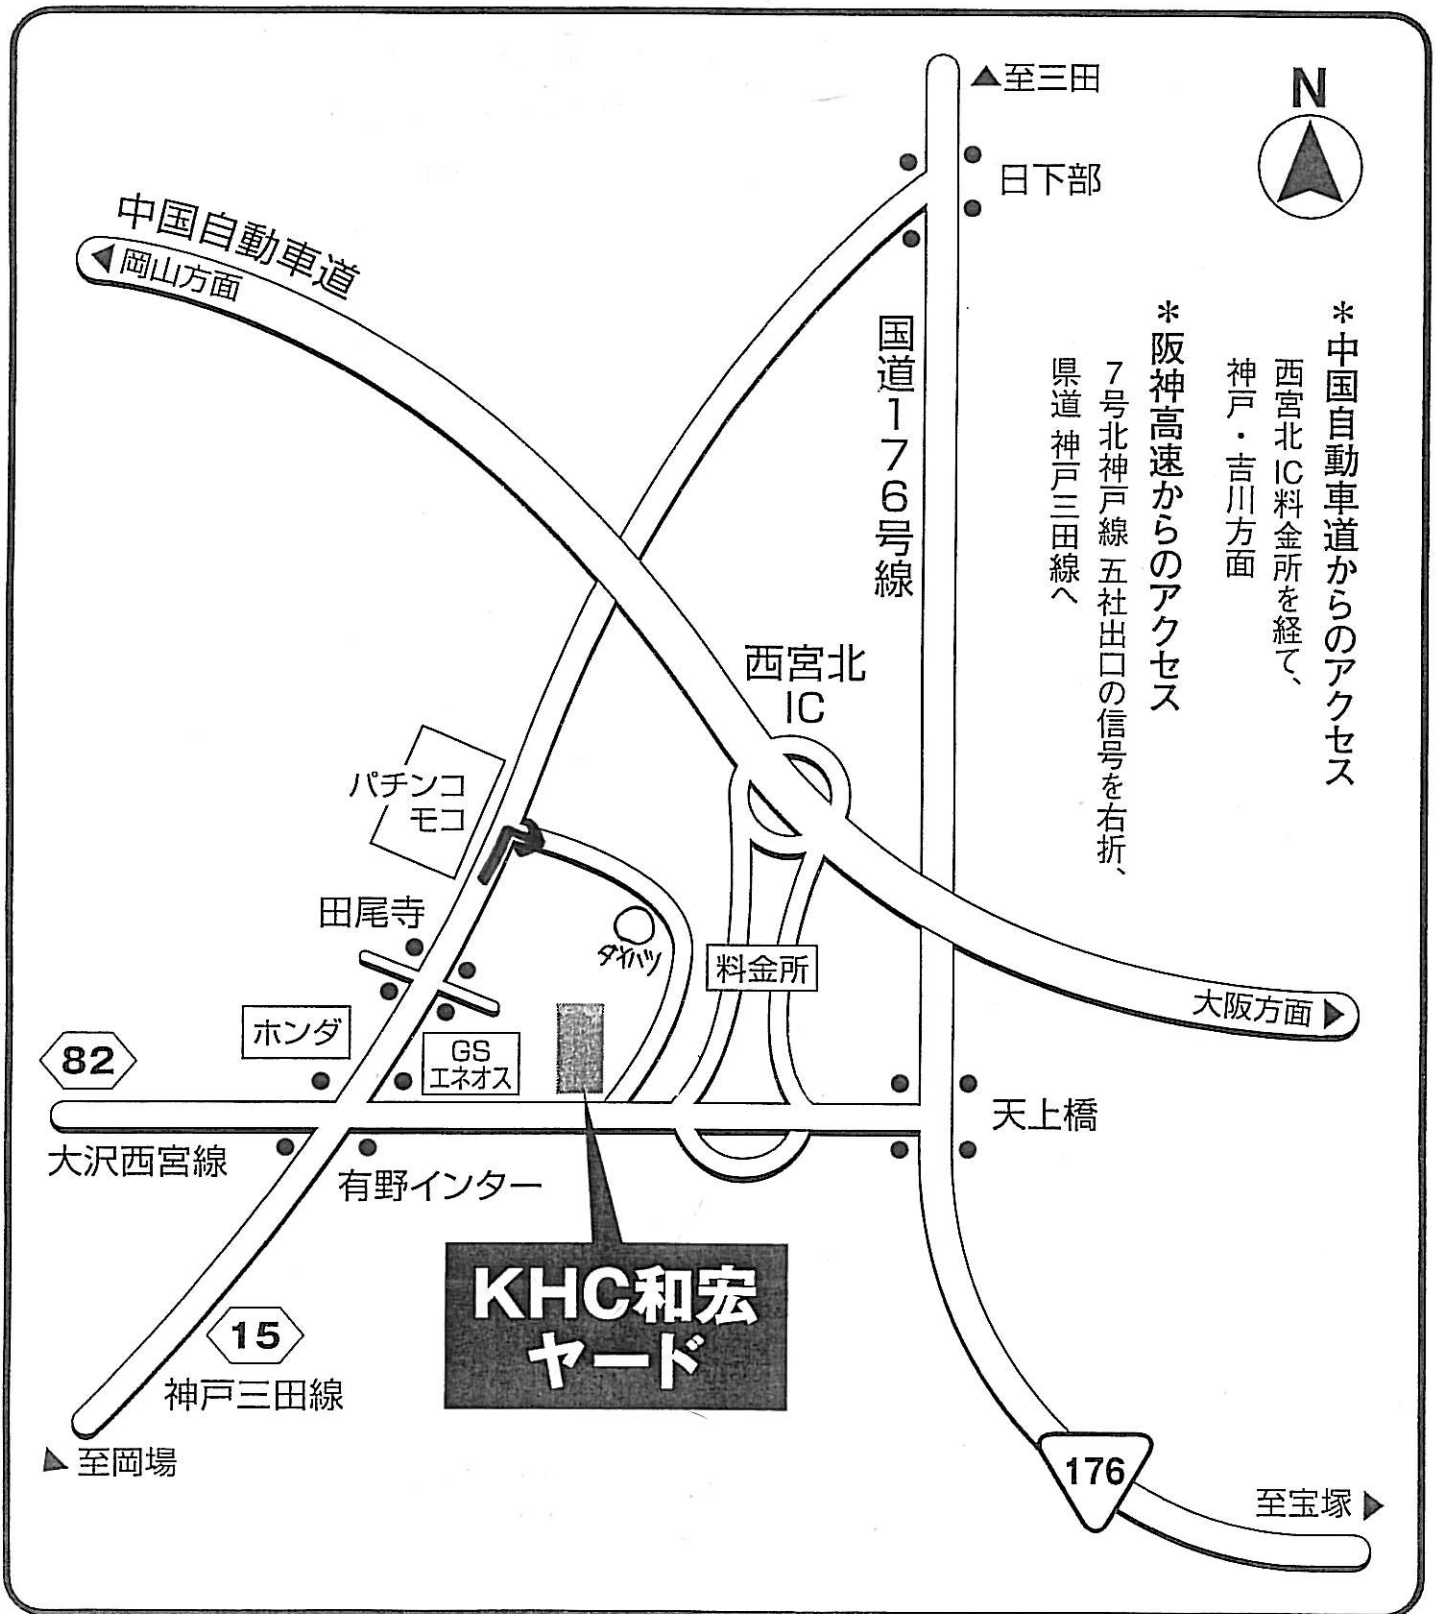

西宮北 ヤード案内地図

所在地：〒651-1412 西宮市山口町下山口110番1号